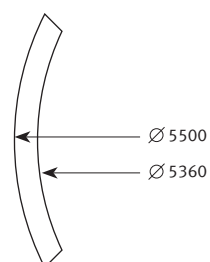

WAV5500/60

ORDERING

Ref	Profile	Diameter (mm)	Luminaire power (W)	Luminaire output (lm)	Diameter (mm)
WAV600	600mm linear	-	14	725	600
WAV1200	1200mm linear	-	28	1450	1200
WAV1500/180	180° angle	1500	55	2900	2356
WAV2500/90	90° angle	2500	45	2350	1964
WAV3500/90	90° angle	3500	65	3450	2749
WAV4500/60	60° angle	4500	55	2900	2356
WAV5500/60	60° angle	5500	69	3625	2880