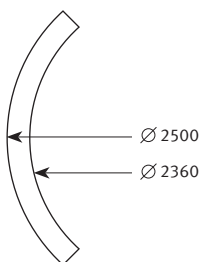

WAV2500/90