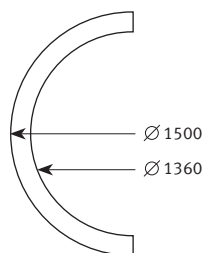

WAV1500/180