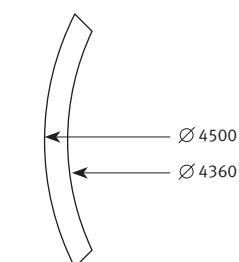

WAV5500/60

ORDERING

Ref	Profile	Diameter (mm)	Luminaire power (W)	Luminaire output (lm)	Diameter (mm)
WAV600	600mm linear	-	14	725	600
WAV1200	1200mm linear	-	28	1450	1200
WAV1500/180	180° angle	1500	55	2900	2356
WAV2500/90	90° angle	2500	45	2350	1964
WAV3500/90	90° angle	3500	65	3450	2749
WAV4500/60	60° angle	4500	55	2900	2356
WAV5500/60	60° angle	5500	69	3625	2880