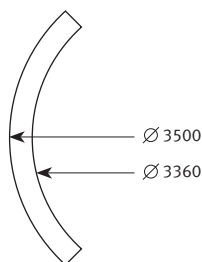

WAV3500/90